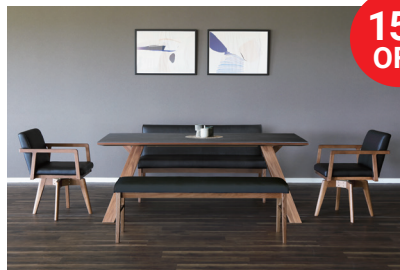

SUMMER SALE

2024 6/21 fri → 2024 7/28 sun

KaILE KaILEにて店頭展示

K&k KaILE&kitchenにて店頭展示

*店頭展示がない商品でもご購入いただけます。詳しくはスタッフまでお尋ねください。

15% OFF

KaILE RZ ダイニングテーブル

K&k 通常価格 ¥94,000

→ ¥79,900

サイズ: W150×D90×H70 cm
素材: [天板] セラミック
[脚] ウォールナット突板 (ウレタン塗装)

*他サイズ・他カラーあり

回転チェア ¥24,000
ウォルト130チェア ¥38,600
ウォルト130ベンチ ¥22,900

12% OFF

K&k FM ダイニングテーブル

通常価格 ¥97,000

→ ¥85,000

サイズ: W150×D85×H70 cm
素材: [天板] セラミック
[脚] RBW (ウレタン塗装)

*他サイズ・他カラーあり

12% OFF

KaILE GA ダイニングテーブル

K&k 通常価格 ¥119,800

→ ¥105,000

サイズ: W150×D85×H71 cm
素材: オーク材 / ウォールナット材

*他サイズあり
*素材により価格が異なります

15% OFF

KaILE BA ソファ

K&k 通常価格 ¥198,000

→ ¥168,000

サイズ: W190×D91-150×H90-74 SH39 cm
張地: プライムレザーテックス

*他サイズ・他カラーあり
*生地により価格が異なります

12% OFF

K&k FR カウチソファ