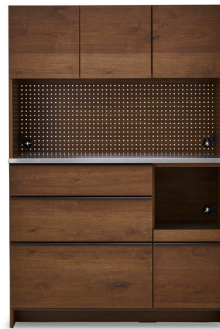

→ **¥67,000**

サイズ・カラーを
お選びいただけます

サイズ: W150×D85×H70 cm
素材: メラミン (天板)

福岡 **RN LD ソファセット (ベンチなし)**

長崎 **特別価格!**

広島 → **¥99,000**

素材・張地を
お選びいただけます

サイズ:
[テーブル単体] W120×D80×H69 cm
[ソファを含む] W183×D53-130×H72 SH44 cm
素材: オーク / ウォールナット (張地: ファブリック)

*ベンチ込 ¥116,000

福岡 **OL120 キッチンボード**

長崎 通常価格 ¥193,600

広島 → **¥164,500**

サイズ・素材を
お選びいただけます

サイズ: W120×D48×H180 cm
素材: ウォールナット / オーク

福岡 **220 TV ボード**

長崎 通常価格 ¥198,000